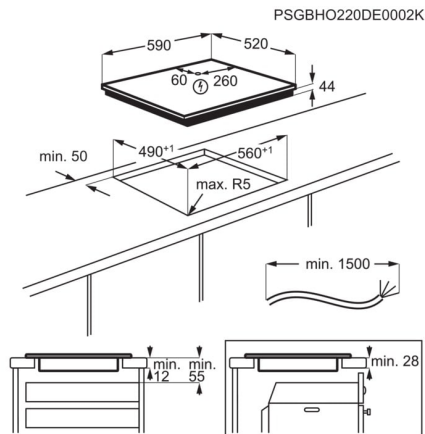

Tekniska specifikationer

Typ av ram	Fasad 1 sida
Mått B x D (mm)	590x520
Inbyggnadsmått H x B x D, mm	44x560x490
Antal kokzoner	4
Typ av installation	Ovanpåliggande
Hob2Hood	Ja
PowerBooster	Ja
Barnlås	Ja
3-stegs restvärmeindikering	Ja
Autoavstängning	Ja
Ägglocka	Ja
Radie, mm	5
Displayfärg	Röd
Total effekt (W)	7200
Övrigt	cord:5x1,5mm² NL
Färg	Svart
Sladdlängd, (ca) m	1.5
Elkontakt	-
Produktnummer (PNC)	949 492 721
EAN-kod	7333394025216