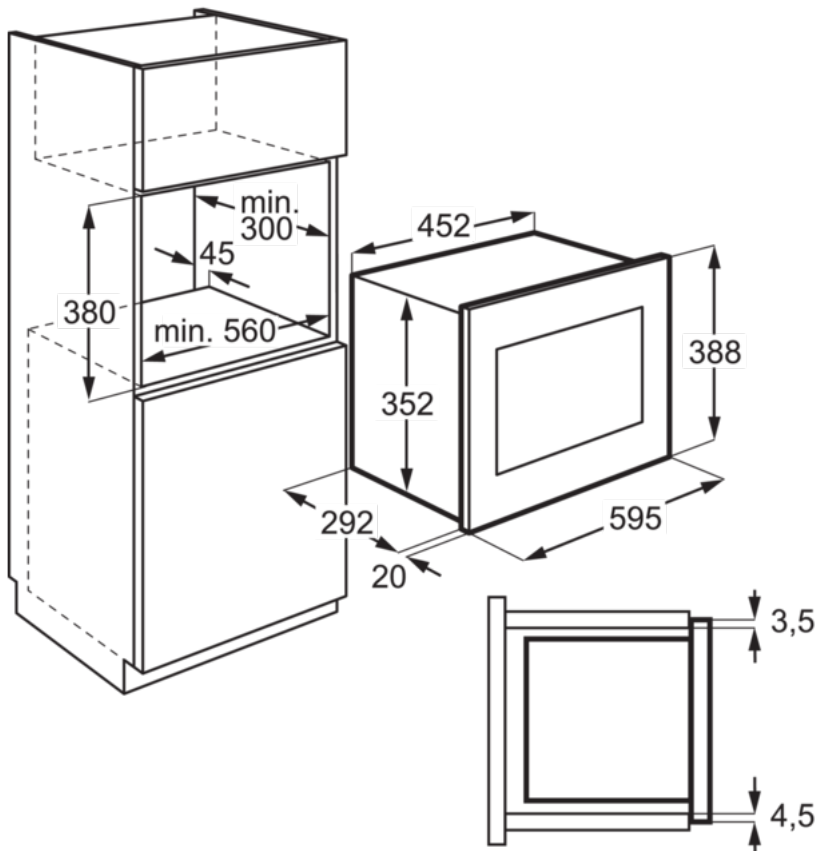

LMS2173EMX Mikrovågsugn

PSGBMC190DE00003