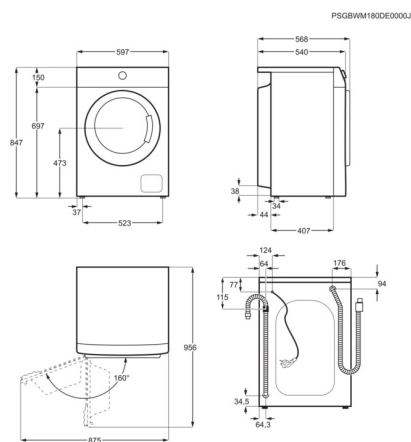

Tekniska specifikationer

Familj	TimeCare 500 Series	Produktnummer (PNC)	914 912 553
Energiklass	C	EAN-kod	7332543839223
Kapacitet kg, full maskin Eco 40-60	7		
Motortyp	Inverter		
Trumvolym, liter	53		
Luckans öppning i diameter, cm	42		
Produktmått H x B x D, mm	847x597x540		
Max djup, mm	568		
Djup öppen dörr/lucka, mm	956		
Hjul/Fötter	4 ställbara fötter		
Tilloppsslang, cm	130		
Längd tömningsslang, cm	145		
Effektivitetsklass centrifugering	B		
Energiförbrukning/cykel, kWh	0.593		
Energiförbrukning (100 cykler)	59		
Ljudnivå (dB)	76		
Ljudklass	B		
Tvätteffektivitetsindex	1.031		
Längd Eco-program 40-60 (t:m)	3:20		
Vattenförbrukning per tvättcykel, l	40		
Återstående mängd fukt, %	53.3		
Sladdlängd, (ca) m	1.8		
Total effekt, W	2000		
Spänning, V	230		
Nettovikt, kg	65.5